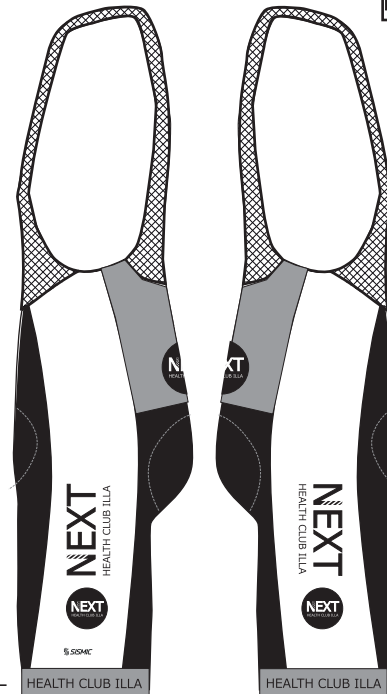

NUMERO DISEÑO: D67

FECHA: 23/12/14

COLORES TRANSFER:

NEGRO

PLATEADO

TEAM

NEXT NEXT NEXT NEXT NEXT NEXT NEXT

goma espalda
maillot elite

COLORES CULOTE:

TIRANTES DE RED

BLANCOS

LYCRA CULOTE

NEGRO

LOGO LATERAL
PIERNA

goma siliconada 40mm

IMPERATIVO