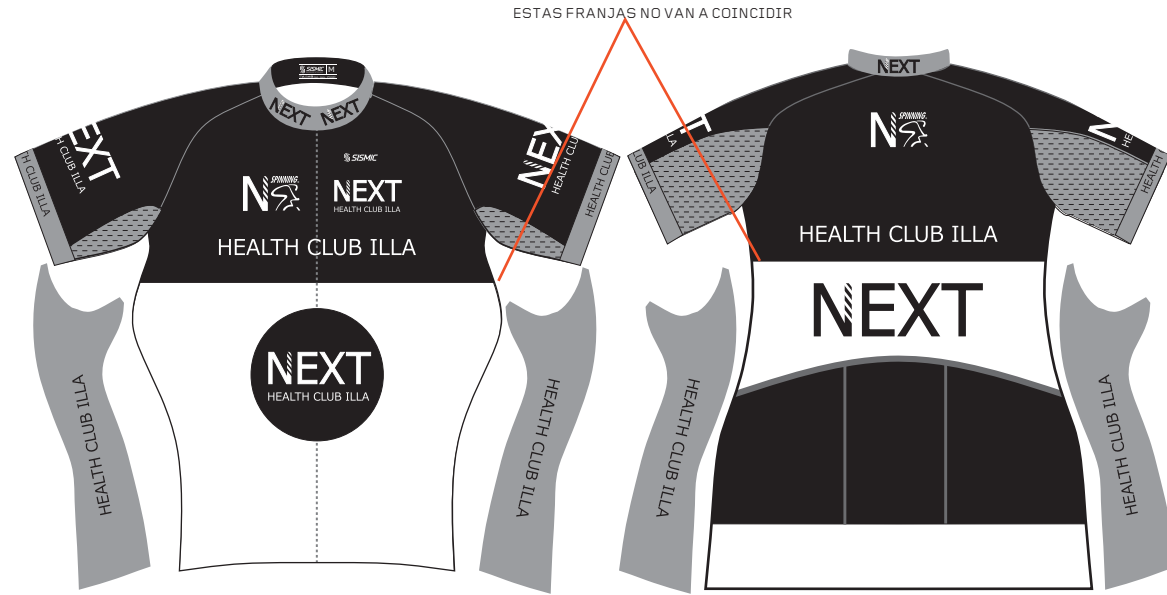

NUMERO DISEÑO: D67

FECHA: 23/12/14

COLORES TRANSFER:

NEGRO

PLATEADO

TEAM

NEXT NEXT NEXT NEXT NEXT NEXT NEXT

goma espalda
maillot elite

COLORES CULOTE:

TIRANTES DE RED

BLANCOS

LYCRA CULOTE

NEGRO

LOGO LATERAL
PIERNA

goma siliconada 40mm

IMPERATIVO