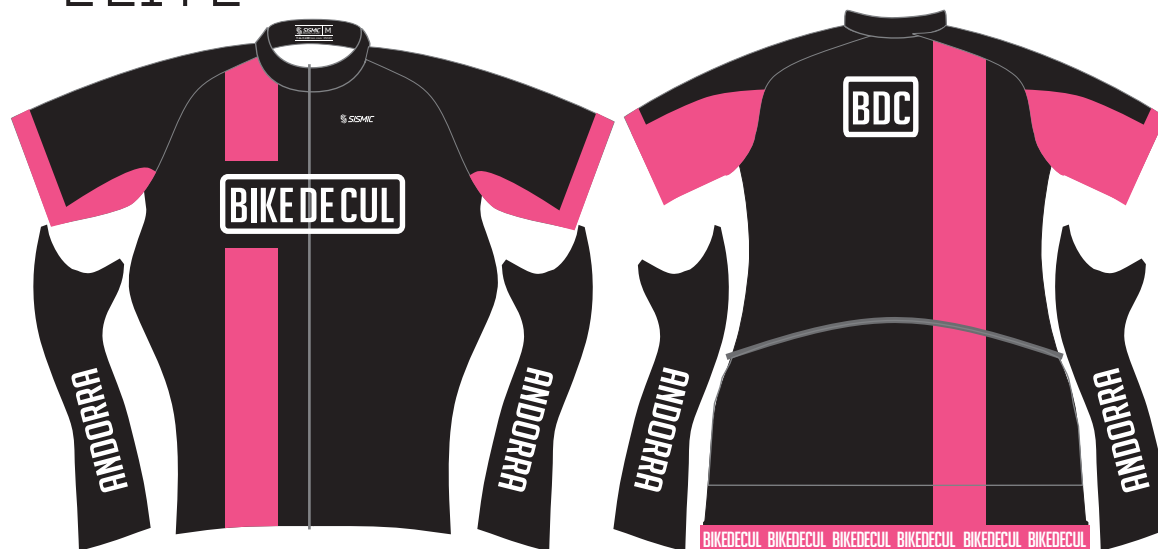

NUMERO DISEÑO: D123

FECHA: 1/6/15

COLORES TRANSFER:

PANTERA

NEGRO

## ELITE

GOMA ESPALDA SOLO MAILLOT ELITE

vivo bolsillo color negro

## TEAM

costura plana  
hilo ROSA

goma siliconada 40mm

COLORES CULOTE:

TIRANTES DE RED

NEGRO

LYCRA CULOTE

NEGRO

NUMERO DISEÑO: D123

FECHA: 1/6/15

**BIKE DE CUL****ANDORRA****BDC****IMPERATIVO**

SE PUEDEN REALIZAR UN MÁXIMO DE 3 CAMBIOS

Verificaciones de la correcta distribución y emplazamiento de las publicidades así como la comprobación unitaria de los logos